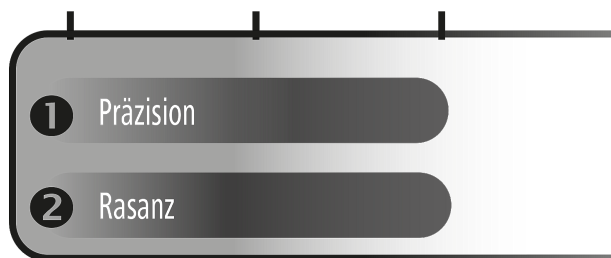

GECO .308 Win. DTX 9,7 g

Art. Nr 2413699

Geschoss-Performance

GEE

		50 m	100 m	150 m	200 m	250 m	300 m
	100 m	-0.1	±0	-4.2	-13.1	-27.2	-47.1
GEE	167 m	1.9	4	1.8	-5.1	-17.2	-35

Geschwindigkeit & Energie

	0 m	50 m	100 m	150 m	200 m	250 m	300 m
V [m/s]	830	793	756	721	687	653	621
E [J]	3343	3049	2776	2523	2288	2070	1869